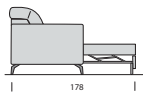

POSSIBILITÀ – POSSIBILITIES

Sistema Runner aperto
/ Open Runner System