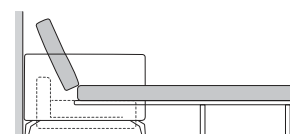

BED SYSTEM

Possibility for those who need an additional bed by simply moving the seat cushions.