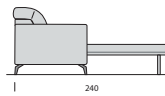

Sistema letto aperto
/ Open bed system